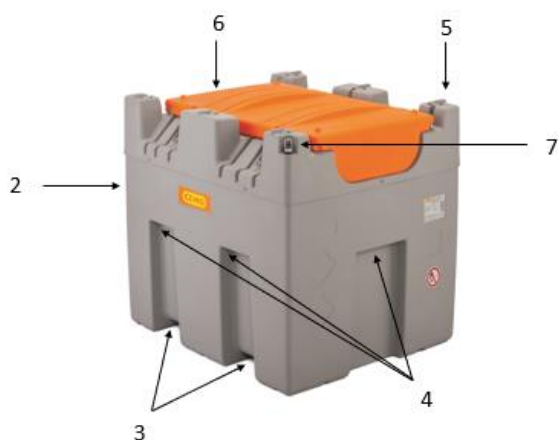

CUBE EASY MOBIL 980 ADR NOURRICE

Désignation	Dimensions en cm			Poids en kg	Référence
	L	I	h		
CUBE Easy Mobil 980 ADR Nourrice (raccord rapide 1"), capot	130	112	118	102	11667F

1	Réservoir intérieur en PE avec paroi anti-roulis
2	Enveloppe secondaire de rétention en PE
3	Passage de fourches pour chariot élévateur
4	Poignées de manutention à vide
5	6 plots pour empilage à vide
6	Capot avec 2 fermetures à levier en inox cadennassables
7	Témoin optique de fuite
8	Couvercle d'inspection Ø 150 mm avec soupape de surpression/ventilation 2" intégrée
9	Bouchon de remplissage 2"
10	Jauge de niveau à cadran lecture verticale
11	Vanne coupe-circuit
12	1 mètre de flexible alimentation DN 25, raccord rapide 1" en laiton et son bouchon

RESERVOIR POUR GASOIL	
Matériaux employés	Polyéthylène gris simple paroi résistant aux UV Raccord rapide en laiton chromé
Epaisseur matière	7 mm pour la cuve intérieure, 4 mm pour le bac de rétention
Produits admissibles	Gasoil, GNR, Fioul
Densité liquide maximum admissible	1,15 kg/dm ³
Plage de température d'utilisation	-20° C à +40° C
Cloison anti-vague	Oui
Raccord entrée sortie	Raccord rapide 1"
ENSEMBLE	
Crépine de fond	Oui
Clapet anti-retour	Non
Aspiration	Flexible DN 25
Flexible de refoulement	1 m de flexible de raccordement DN 25
Vanne coupe circuit	Oui
Manipulable en charge	Oui (levable par chariot élévateur)
Gerbable	Oui jusqu'à deux niveaux cuves vides uniquement
Transportable	Oui
Stockage	Rétention intégrée