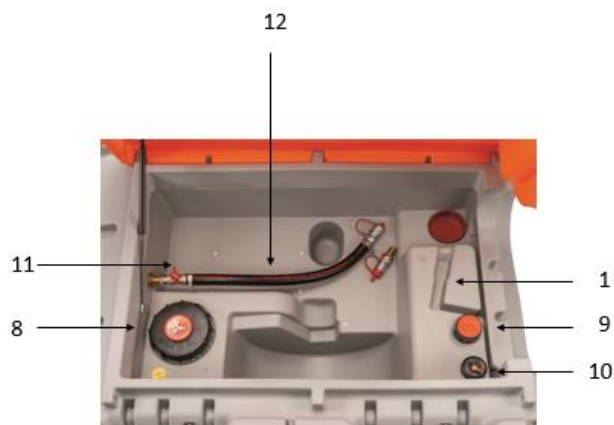

CUBE EASY MOBIL 980 ADR NOURRICE

Désignation	Dimensions en cm			Poids en kg	Référence
	L	I	h		
CUBE Easy Mobil 980 ADR Nourrice (raccord rapide 1"), capot	130	112	118	102	11667F

1	Réservoir intérieur en PE avec paroi anti-roulis
2	Enveloppe secondaire de rétention en PE
3	Passage de fourches pour chariot élévateur
4	Poignées de manutention à vide
5	6 plots pour empilage à vide
6	Capot avec 2 fermetures à levier en inox cadennassables
7	Témoin optique de fuite
8	Couvercle d'inspection Ø 150 mm avec soupape de surpression/ventilation 2" intégrée
9	Bouchon de remplissage 2"
10	Jauge de niveau à cadran lecture verticale
11	Vanne coupe-circuit
12	1 mètre de flexible alimentation DN 25, raccord rapide 1" en laiton et son bouchon

RESERVOIR POUR GASOIL	
Matériaux employés	Polyéthylène gris simple paroi résistant aux UV Raccord rapide en laiton chromé
Epaisseur matière	7 mm pour la cuve intérieure, 4 mm pour le bac de rétention
Produits admissibles	Gasoil, GNR, Fioul
Densité liquide maximum admissible	1,15 kg/dm ³
Plage de température d'utilisation	-20° C à +40° C
Cloison anti-vague	Oui
Raccord entrée sortie	Raccord rapide 1"
ENSEMBLE	
Crépine de fond	Oui
Clapet anti-retour	Non
Aspiration	Flexible DN 25
Flexible de refoulement	1 m de flexible de raccordement DN 25
Vanne coupe circuit	Oui
Manipulable en charge	Oui (levable par chariot élévateur)
Gerbable	Oui jusqu'à deux niveaux cuves vides uniquement
Transportable	Oui
Stockage	Rétention intégrée