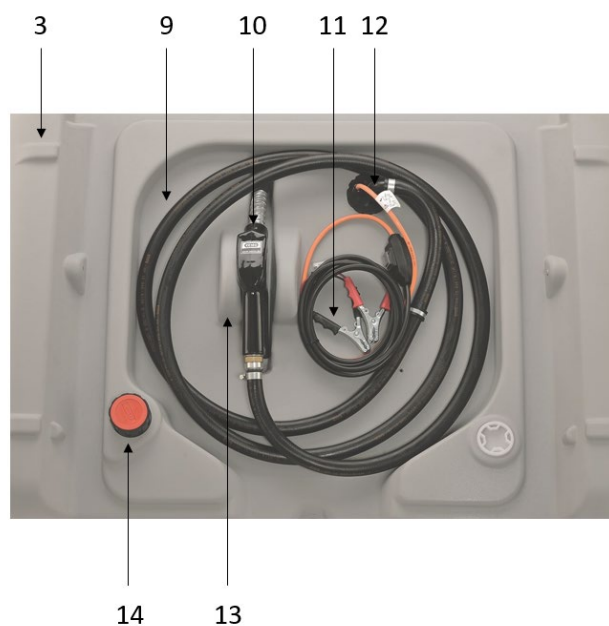

EASY MOBIL 210 PICK-UP CENTRI SP30 12 V

Désignation	Dimensions en cm			Poids en kg	Référence
	L	l	h		
Easy Mobil 210 Pick-up, CENTRI SP30 12 V, sans capot	118	79	46	26	11248
Le lot de 3 Easy Mobil 210 Pick-up, CENTRI SP30 12 V, sans capot					11248L
Easy Mobil 210 Pick-up, CENTRI SP30 12 V, avec capot	118	79	46	30	11250F
Le lot de 3 Easy Mobil 210 Pick-up, CENTRI SP30 12 V, avec capot					11250L

1	Cuve en polyéthylène simple paroi
2	Capot de protection en Polyester Fibre de Verre (PFV) orange, selon modèle
3	4 plots pour empilage à vide
4	Passages de sangle pour arrimage
5	Poignées intégrées pour manutention à vide
6	Autocollants de prévention des risques
7	Passage de fourches pour chariot élévateur
8	Fermeture à levier inox pour capot, cadennassable
9	Dispositif de rangement de 4 m de flexible de distribution DN 19
10	Pistolet automatique avec raccord tournant
11	4 m de câble électrique avec pinces croco
12	Pompe centrifuge CENTRI SP30 12 V, silencieuse
13	Support pistolet
14	Bouchon de remplissage Ø 56 x 4 mm avec soupape de surpression/ventilation